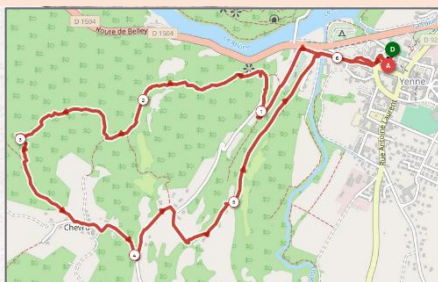

# EXPOSITION

Chapelle du Rosaire

**YENNE** (73170)

**Samedi 20 et dimanche 21 septembre 2025**

## En chemin vers Compostelle

De 10h00  
à 17h00

Dimanche 21/09 matin, de 9h30 à 12h00,  
marche découverte sur le chemin de  
Compostelle ouverte à tous (boucle de  
6km). Étape à la Chapelle Notre-Dame-de-  
la-Montagne